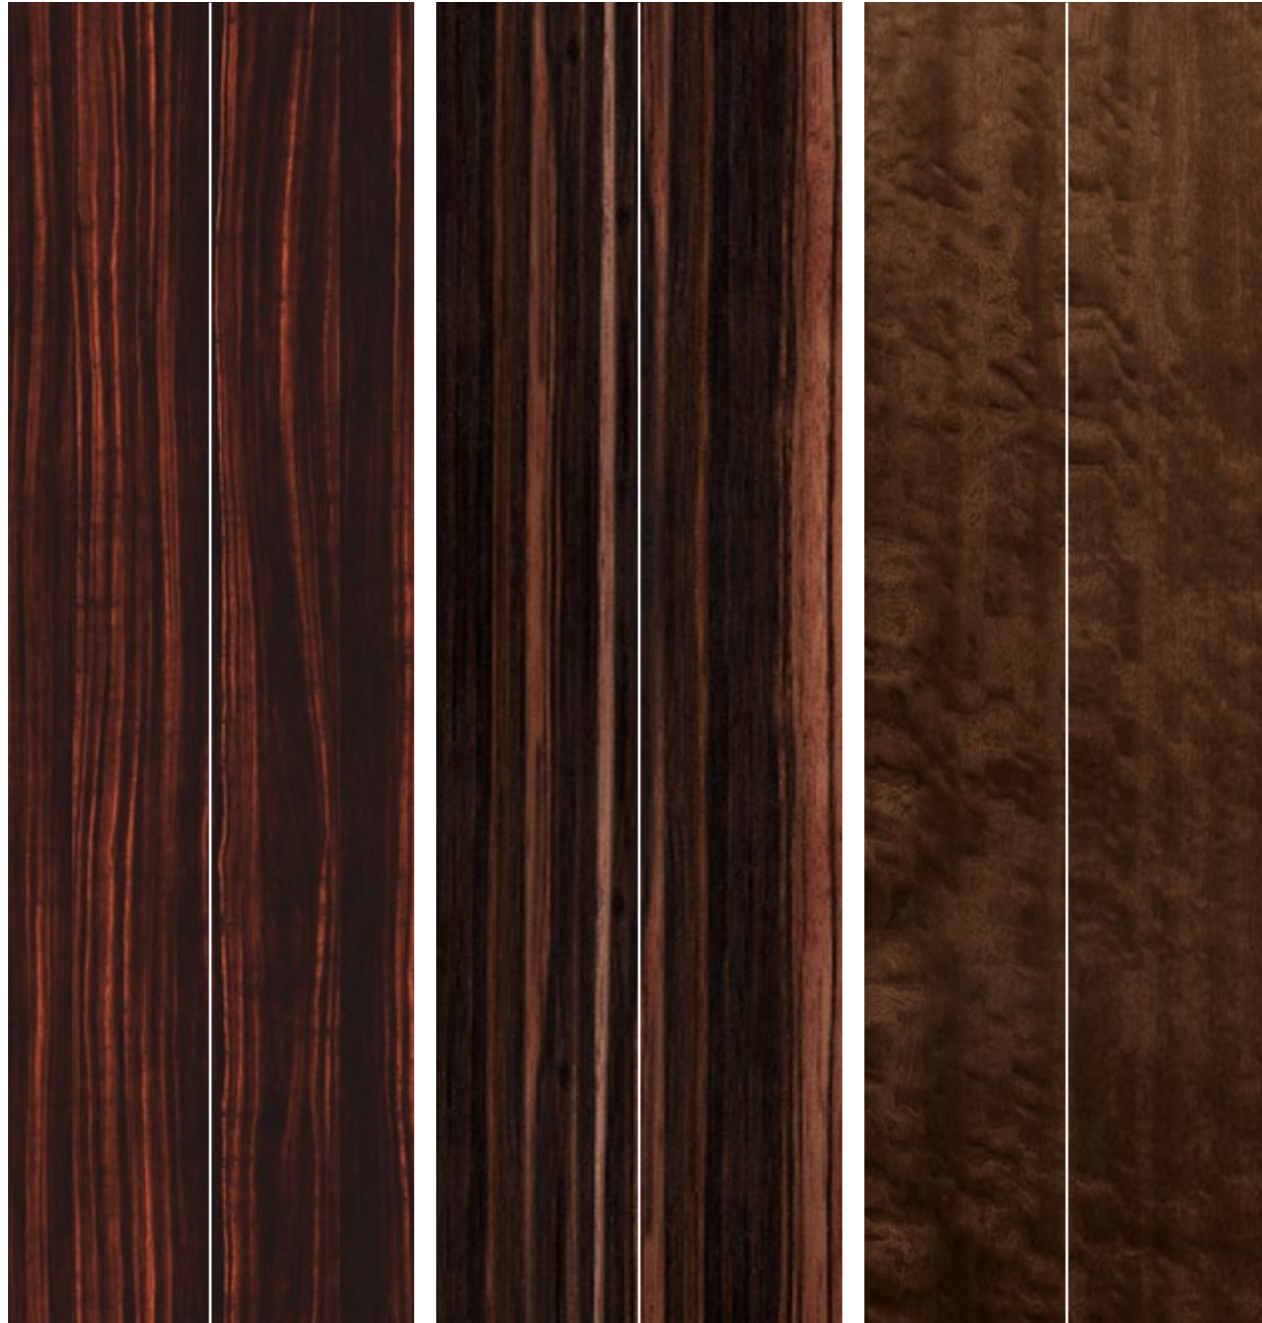

Wood

Essenze
Wood Veneers

.it La selezione delle essenze per gli arredi Capital è determinante nella creazione di pezzi distintivi. Ogni legno, con le sue caratteristiche uniche, lavorato artigianalmente, contribuisce a definire l'estetica e la qualità dei prodotti, offrendo opzioni per soddisfare varie preferenze di stile.

.en The selection of wood finishes for the Capital furniture is essential in creating statement pieces. Each type of wood, with its unique characteristics, crafted with artisan expertise, contributes towards defining the visual appeal and quality of the products, offering options to meet a variety of style preferences.

EBONY EBANO	EBONY EBANO	EBONY RECOMPOSED EBANO PRECOMPOSTO	EBONY RECOMPOSED EBANO PRECOMPOSTO	EUCALYPTUS FRISÉ EUCALIPTO FRISÉ	EUCALYPTUS FRISÉ EUCALIPTO FRISÉ
GLOSSY LUCIDO	MATT OPACO	GLOSSY LUCIDO	MATT OPACO	GLOSSY LUCIDO	MATT OPACO

Wood

Essenze
Wood Veneers

.it La selezione delle essenze per gli arredi Capital è determinante nella creazione di pezzi distintivi. Ogni legno, con le sue caratteristiche uniche, lavorato artigianalmente, contribuisce a definire l'estetica e la qualità dei prodotti, offrendo opzioni per soddisfare varie preferenze di stile.

.en The selection of wood finishes for the Capital furniture is essential in creating statement pieces. Each type of wood, with its unique characteristics, crafted with artisan expertise, contributes towards defining the visual appeal and quality of the products, offering options to meet a variety of style preferences.